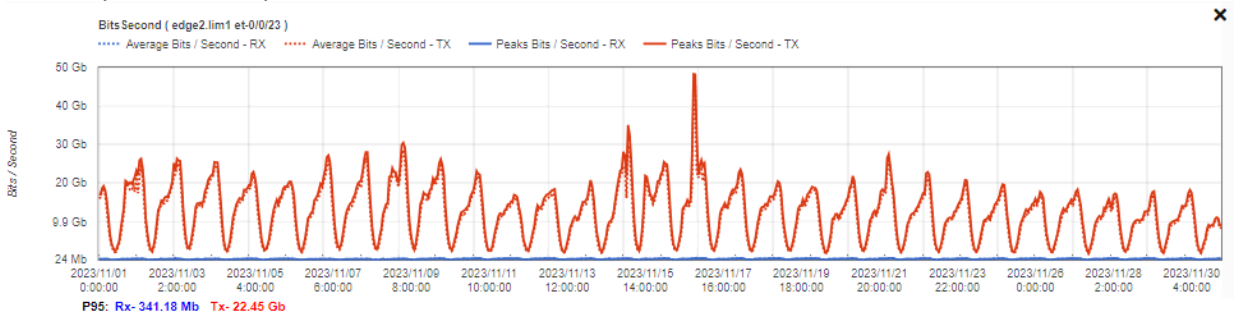

## Cirion Technologies Perú S.A Reporte Tasa de Ocupación de Enlaces (TOE) Noviembre del 2023

NAP Perú  
AS PEER: 263229  
AS CIRION: 3356

Plataform: PTX 10008 (edge1.lim1)  
Interface: et-0/0/28  
Max. Speed: 100 Gbps

Plataform: PTX 10008 (edge2.lim1)  
Interface: et-0/0/23  
Max. Speed: 100 Gbps

Plataform: PTX 10008 (edge1.lim1)  
Interface: et-1/0/27  
Max. Speed: 100 Gbps

Plataform: PTX 10008 (edge2.lim1)  
 Interface: et-0/0/24  
 Max. Speed: 100 Gbps

Plataform: PTX 10008 (edge1.lim1)  
 Interface: et-0/0/25  
 Max. Speed: 100 Gbps

Plataform: PTX 10008 (edge2.lim1)  
 Interface: et-1/0/20  
 Max. Speed: 100 Gbps

Plataform: PTX 10008 (edge1.lim1)  
 Interface: et-1/0/28  
 Max. Speed: 100 Gbps