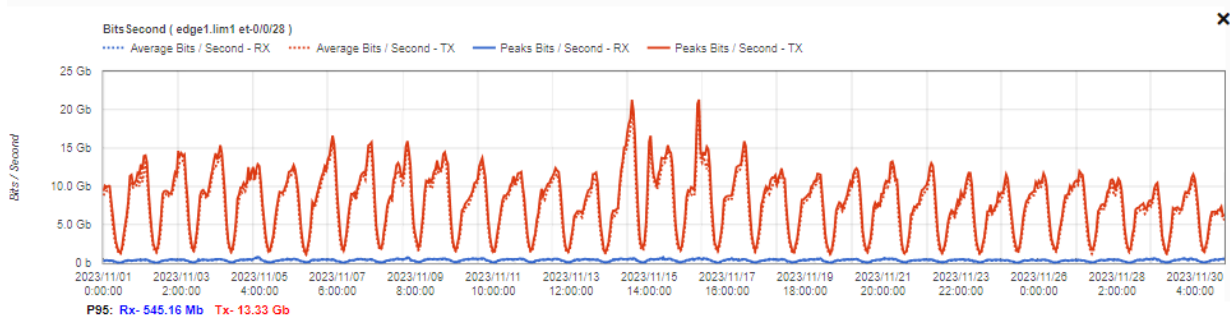

## Cirion Technologies Perú S.A Reporte Tasa de Ocupación de Enlaces (TOE) Noviembre del 2023

NAP Perú  
AS PEER: 263229  
AS CIRION: 3356

Plataform: PTX 10008 (edge1.lim1)  
Interface: et-0/0/28  
Max. Speed: 100 Gbps

Plataform: PTX 10008 (edge2.lim1)  
Interface: et-0/0/23  
Max. Speed: 100 Gbps

Plataform: PTX 10008 (edge1.lim1)  
Interface: et-1/0/27  
Max. Speed: 100 Gbps

Plataform: PTX 10008 (edge2.lim1)  
 Interface: et-0/0/24  
 Max. Speed: 100 Gbps

Plataform: PTX 10008 (edge1.lim1)  
 Interface: et-0/0/25  
 Max. Speed: 100 Gbps

Plataform: PTX 10008 (edge2.lim1)  
 Interface: et-1/0/20  
 Max. Speed: 100 Gbps

Plataform: PTX 10008 (edge1.lim1)  
 Interface: et-1/0/28  
 Max. Speed: 100 Gbps