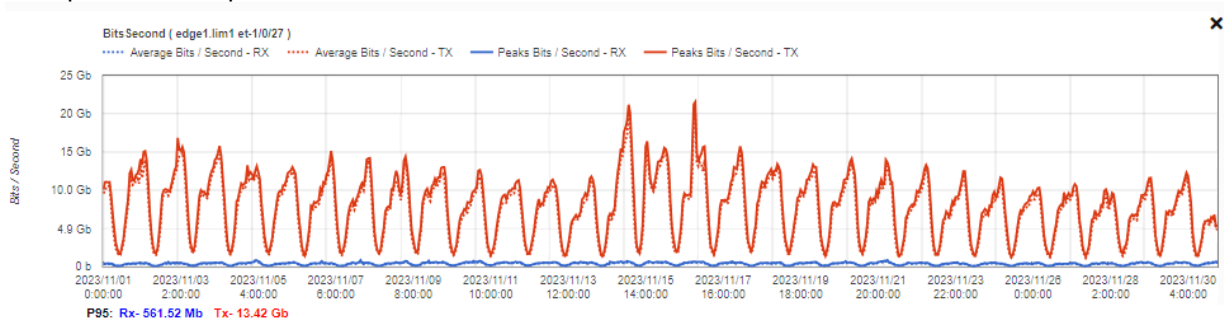

## Cirion Technologies Perú S.A Reporte Tasa de Ocupación de Enlaces (TOE) Noviembre del 2023

NAP Perú  
AS PEER: 263229  
AS CIRION: 3356

Plataform: PTX 10008 (edge1.lim1)  
Interface: et-0/0/28  
Max. Speed: 100 Gbps

Plataform: PTX 10008 (edge2.lim1)  
Interface: et-0/0/23  
Max. Speed: 100 Gbps

Plataform: PTX 10008 (edge1.lim1)  
Interface: et-1/0/27  
Max. Speed: 100 Gbps

Plataform: PTX 10008 (edge2.lim1)  
 Interface: et-0/0/24  
 Max. Speed: 100 Gbps

Plataform: PTX 10008 (edge1.lim1)  
 Interface: et-0/0/25  
 Max. Speed: 100 Gbps

Plataform: PTX 10008 (edge2.lim1)  
 Interface: et-1/0/20  
 Max. Speed: 100 Gbps

Plataform: PTX 10008 (edge1.lim1)  
 Interface: et-1/0/28  
 Max. Speed: 100 Gbps