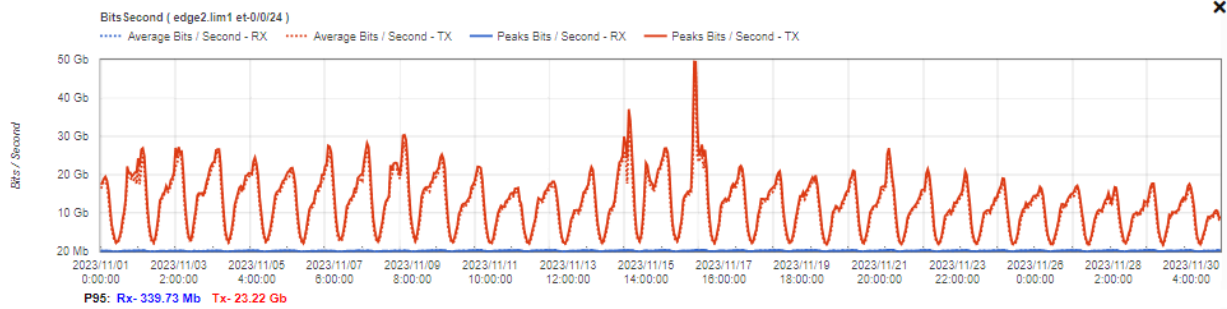

## Cirion Technologies Perú S.A Reporte Tasa de Ocupación de Enlaces (TOE) Noviembre del 2023

NAP Perú  
AS PEER: 263229  
AS CIRION: 3356

Plataform: PTX 10008 (edge1.lim1)  
Interface: et-0/0/28  
Max. Speed: 100 Gbps

Plataform: PTX 10008 (edge2.lim1)  
Interface: et-0/0/23  
Max. Speed: 100 Gbps

Plataform: PTX 10008 (edge1.lim1)  
Interface: et-1/0/27  
Max. Speed: 100 Gbps

Plataform: PTX 10008 (edge2.lim1)  
 Interface: et-0/0/24  
 Max. Speed: 100 Gbps

Plataform: PTX 10008 (edge1.lim1)  
 Interface: et-0/0/25  
 Max. Speed: 100 Gbps

Plataform: PTX 10008 (edge2.lim1)  
 Interface: et-1/0/20  
 Max. Speed: 100 Gbps

Plataform: PTX 10008 (edge1.lim1)  
 Interface: et-1/0/28  
 Max. Speed: 100 Gbps

Plataform: PTX 10008 (edge2.lim1)  
 Interface: et-1/0/21  
 Max. Speed: 100 Gbps

PEER: TELECOM\_ITALIA  
 AS PEER: 6762  
 AS CIRION: 3356

Plataform: PTX 10008 (edge1.lim1)  
 Interface: et-0/0/27  
 Max. Speed: 100 Gbps