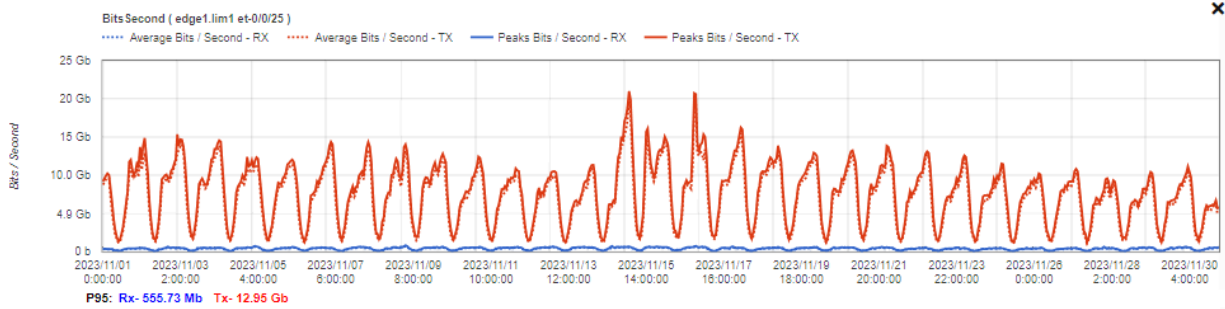

## Cirion Technologies Perú S.A Reporte Tasa de Ocupación de Enlaces (TOE) Noviembre del 2023

NAP Perú  
AS PEER: 263229  
AS CIRION: 3356

Plataform: PTX 10008 (edge1.lim1)  
Interface: et-0/0/28  
Max. Speed: 100 Gbps

Plataform: PTX 10008 (edge2.lim1)  
Interface: et-0/0/23  
Max. Speed: 100 Gbps

Plataform: PTX 10008 (edge1.lim1)  
Interface: et-1/0/27  
Max. Speed: 100 Gbps

Plataform: PTX 10008 (edge2.lim1)  
 Interface: et-0/0/24  
 Max. Speed: 100 Gbps

Plataform: PTX 10008 (edge1.lim1)  
 Interface: et-0/0/25  
 Max. Speed: 100 Gbps

Plataform: PTX 10008 (edge2.lim1)  
 Interface: et-1/0/20  
 Max. Speed: 100 Gbps

Plataform: PTX 10008 (edge1.lim1)  
 Interface: et-1/0/28  
 Max. Speed: 100 Gbps

Plataform: PTX 10008 (edge2.lim1)  
 Interface: et-1/0/21  
 Max. Speed: 100 Gbps

PEER: TELECOM\_ITALIA  
 AS PEER: 6762  
 AS CIRION: 3356

Plataform: PTX 10008 (edge1.lim1)  
 Interface: et-0/0/27  
 Max. Speed: 100 Gbps