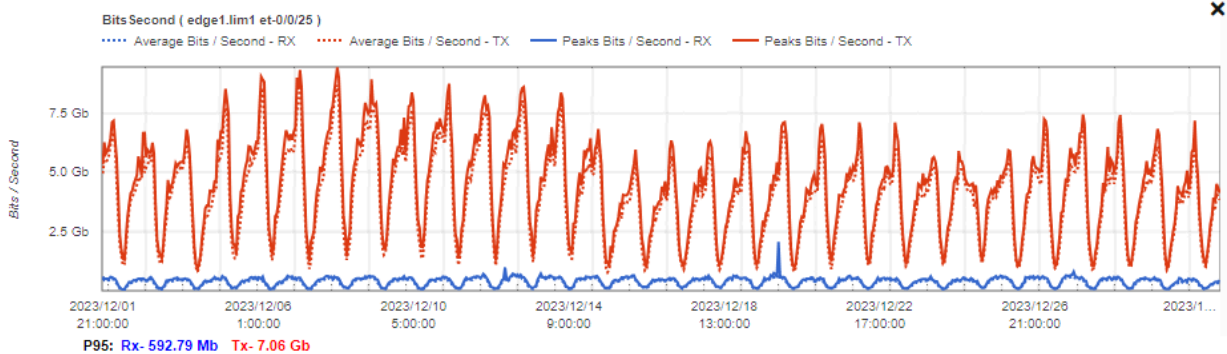

Plataform: PTX 10008 (edge2.lim1)
Interface: et-0/0/23
Max. Speed: 100 Gbps

Plataform: PTX 10008 (edge1.lim1)
Interface: et-1/0/27
Max. Speed: 100 Gbps

Plataform: PTX 10008 (edge2.lim1)
 Interface: et-0/0/24
 Max. Speed: 100 Gbps

Plataform: PTX 10008 (edge1.lim1)
 Interface: et-0/0/25
 Max. Speed: 100 Gbps

Plataform: PTX 10008 (edge2.lim1)
 Interface: et-1/0/20
 Max. Speed: 100 Gbps

Plataform: PTX 10008 (edge1.lim1)
 Interface: et-1/0/28
 Max. Speed: 100 Gbps