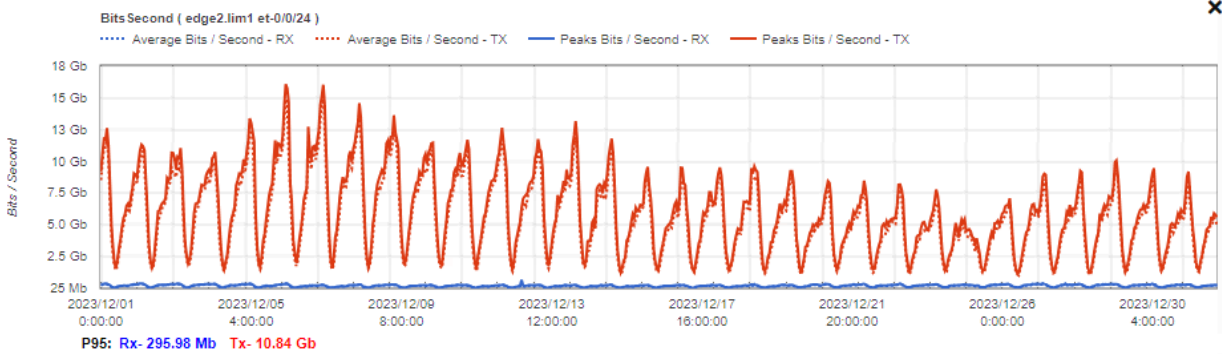

Cirion Technologies Perú S.A Reporte Tasa de Ocupación de Enlaces (TOE) Diciembre del 2023

NAP Perú
AS PEER: 263229
AS CIRION: 3356

Plataform: PTX 10008 (edge1.lim1)
Interface: et-0/0/28
Max. Speed: 100 Gbps

Plataform: PTX 10008 (edge2.lim1)
Interface: et-0/0/23
Max. Speed: 100 Gbps

Plataform: PTX 10008 (edge1.lim1)
Interface: et-1/0/27
Max. Speed: 100 Gbps

Plataform: PTX 10008 (edge2.lim1)
 Interface: et-0/0/24
 Max. Speed: 100 Gbps

Plataform: PTX 10008 (edge1.lim1)
 Interface: et-0/0/25
 Max. Speed: 100 Gbps

Plataform: PTX 10008 (edge2.lim1)
 Interface: et-1/0/20
 Max. Speed: 100 Gbps

Plataform: PTX 10008 (edge1.lim1)
 Interface: et-1/0/28
 Max. Speed: 100 Gbps