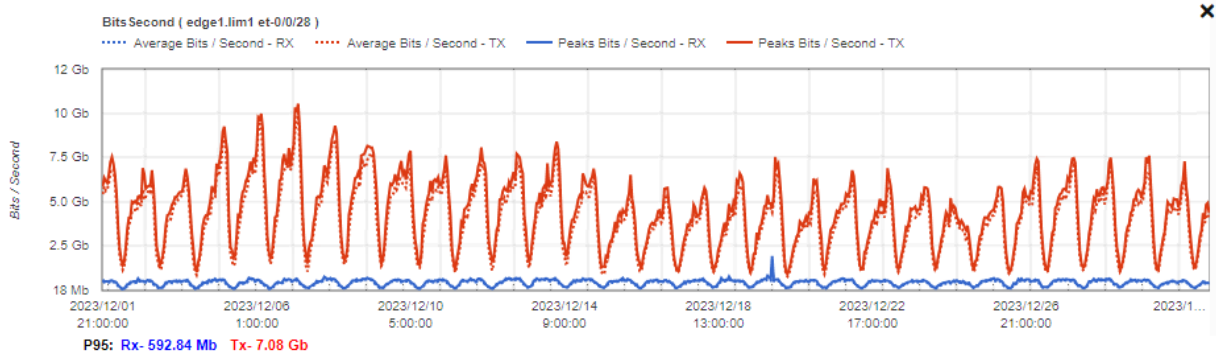

Cirion Technologies Perú S.A Reporte Tasa de Ocupación de Enlaces (TOE) Diciembre del 2023

NAP Perú
AS PEER: 263229
AS CIRION: 3356

Plataform: PTX 10008 (edge1.lim1)
Interface: et-0/0/28
Max. Speed: 100 Gbps

Plataform: PTX 10008 (edge2.lim1)
Interface: et-0/0/23
Max. Speed: 100 Gbps

Plataform: PTX 10008 (edge1.lim1)
Interface: et-1/0/27
Max. Speed: 100 Gbps

Plataform: PTX 10008 (edge2.lim1)
 Interface: et-0/0/24
 Max. Speed: 100 Gbps

Plataform: PTX 10008 (edge1.lim1)
 Interface: et-0/0/25
 Max. Speed: 100 Gbps

Plataform: PTX 10008 (edge2.lim1)
 Interface: et-1/0/20
 Max. Speed: 100 Gbps

Plataform: PTX 10008 (edge1.lim1)
 Interface: et-1/0/28
 Max. Speed: 100 Gbps