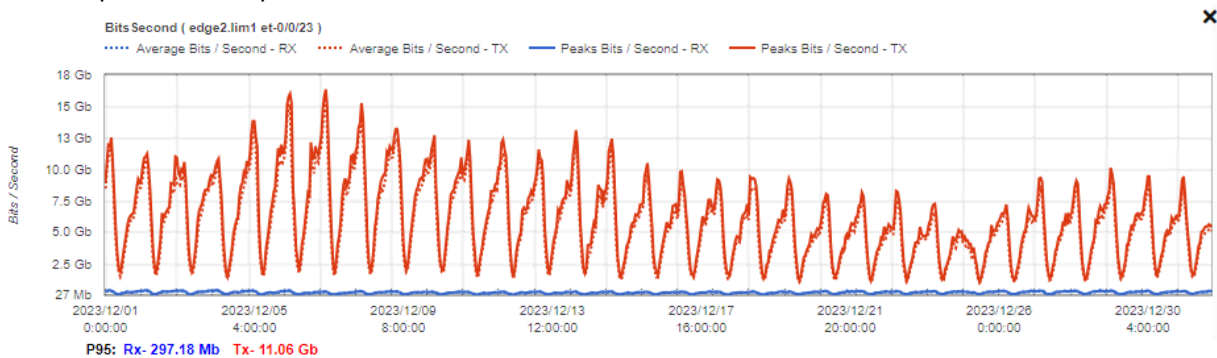

Cirion Technologies Perú S.A Reporte Tasa de Ocupación de Enlaces (TOE) Diciembre del 2023

NAP Perú
AS PEER: 263229
AS CIRION: 3356

Plataform: PTX 10008 (edge1.lim1)
Interface: et-0/0/28
Max. Speed: 100 Gbps

Plataform: PTX 10008 (edge2.lim1)
Interface: et-0/0/23
Max. Speed: 100 Gbps

Plataform: PTX 10008 (edge1.lim1)
Interface: et-1/0/27
Max. Speed: 100 Gbps

Plataform: PTX 10008 (edge2.lim1)
 Interface: et-0/0/24
 Max. Speed: 100 Gbps

Plataform: PTX 10008 (edge1.lim1)
 Interface: et-0/0/25
 Max. Speed: 100 Gbps

Plataform: PTX 10008 (edge2.lim1)
 Interface: et-1/0/20
 Max. Speed: 100 Gbps

Plataform: PTX 10008 (edge1.lim1)
 Interface: et-1/0/28
 Max. Speed: 100 Gbps