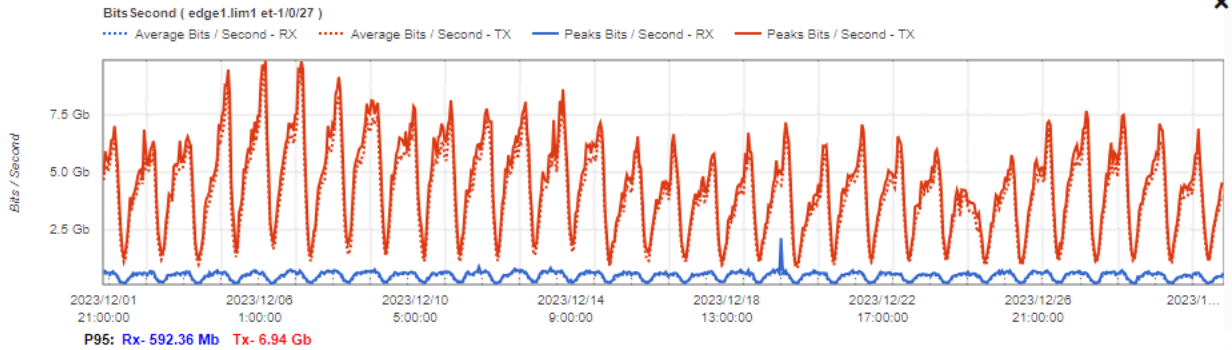

Cirion Technologies Perú S.A Reporte Tasa de Ocupación de Enlaces (TOE) Diciembre del 2023

NAP Perú
AS PEER: 263229
AS CIRION: 3356

Plataform: PTX 10008 (edge1.lim1)
Interface: et-0/0/28
Max. Speed: 100 Gbps

Plataform: PTX 10008 (edge2.lim1)
Interface: et-0/0/23
Max. Speed: 100 Gbps

Plataform: PTX 10008 (edge1.lim1)
Interface: et-1/0/27
Max. Speed: 100 Gbps

Plataform: PTX 10008 (edge2.lim1)
 Interface: et-0/0/24
 Max. Speed: 100 Gbps

Plataform: PTX 10008 (edge1.lim1)
 Interface: et-0/0/25
 Max. Speed: 100 Gbps

Plataform: PTX 10008 (edge2.lim1)
 Interface: et-1/0/20
 Max. Speed: 100 Gbps

Plataform: PTX 10008 (edge1.lim1)
 Interface: et-1/0/28
 Max. Speed: 100 Gbps