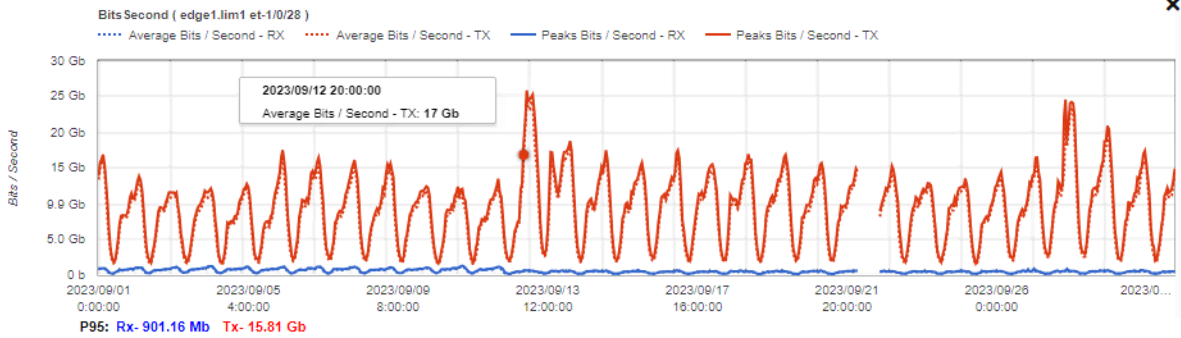

Plataform: PTX 10008 (edge2.lim1)
 Interface: et-0/0/23
 Max. Speed: 100 Gbps

Plataform: PTX 10008 (edge1.lim1)
 Interface: et-1/0/27
 Max. Speed: 100 Gbps

Plataform: PTX 10008 (edge2.lim1)
 Interface: et-0/0/24
 Max. Speed: 100 Gbps

Plataform: PTX 10008 (edge1.lim1)
 Interface: et-0/0/25
 Max. Speed: 100 Gbps

Plataform: PTX 10008 (edge2.lim1)
 Interface: et-1/0/20
 Max. Speed: 100 Gbps

Plataform: PTX 10008 (edge1.lim1)
 Interface: et-1/0/28
 Max. Speed: 100 Gbps