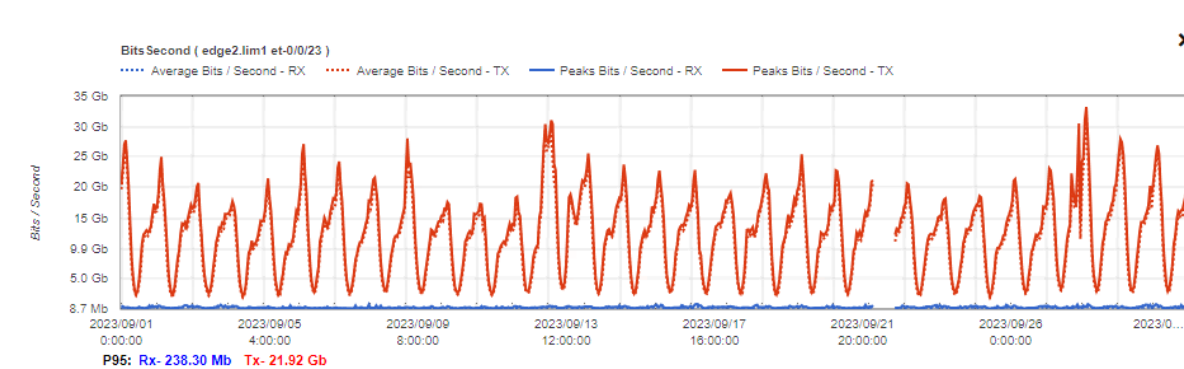

Cirion Technologies Perú S.A

Reporte Tasa de Ocupación de Enlaces (TOE)

Septiembre del 2023

NAP Perú
 AS PEER: 263229
 AS CIRION: 3356

Plataform: PTX 10008 (edge1.lim1)
 Interface: et-0/0/28
 Max. Speed: 100 Gbps

Plataform: PTX 10008 (edge2.lim1)
 Interface: et-0/0/23
 Max. Speed: 100 Gbps

Plataform: PTX 10008 (edge1.lim1)
 Interface: et-1/0/27
 Max. Speed: 100 Gbps

Plataform: PTX 10008 (edge2.lim1)
 Interface: et-0/0/24
 Max. Speed: 100 Gbps

Plataform: PTX 10008 (edge1.lim1)
 Interface: et-0/0/25
 Max. Speed: 100 Gbps

Plataform: PTX 10008 (edge2.lim1)
 Interface: et-1/0/20
 Max. Speed: 100 Gbps

Plataform: PTX 10008 (edge1.lim1)
 Interface: et-1/0/28
 Max. Speed: 100 Gbps