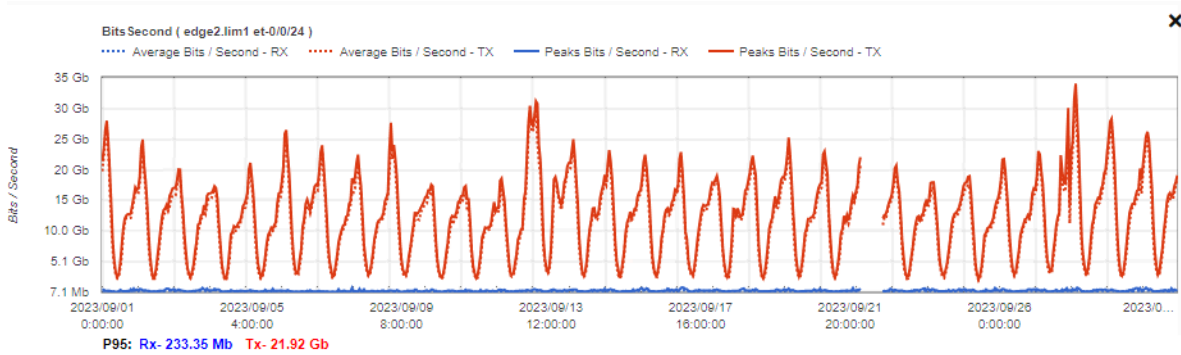

Cirion Technologies Perú S.A

Reporte Tasa de Ocupación de Enlaces (TOE)

Septiembre del 2023

NAP Perú
 AS PEER: 263229
 AS CIRION: 3356

Plataform: PTX 10008 (edge1.lim1)
 Interface: et-0/0/28
 Max. Speed: 100 Gbps

Plataform: PTX 10008 (edge2.lim1)
 Interface: et-0/0/23
 Max. Speed: 100 Gbps

Plataform: PTX 10008 (edge1.lim1)
 Interface: et-1/0/27
 Max. Speed: 100 Gbps

Plataform: PTX 10008 (edge2.lim1)
 Interface: et-0/0/24
 Max. Speed: 100 Gbps

Plataform: PTX 10008 (edge1.lim1)
 Interface: et-0/0/25
 Max. Speed: 100 Gbps

Plataform: PTX 10008 (edge2.lim1)
 Interface: et-1/0/20
 Max. Speed: 100 Gbps

Plataform: PTX 10008 (edge1.lim1)
 Interface: et-1/0/28
 Max. Speed: 100 Gbps