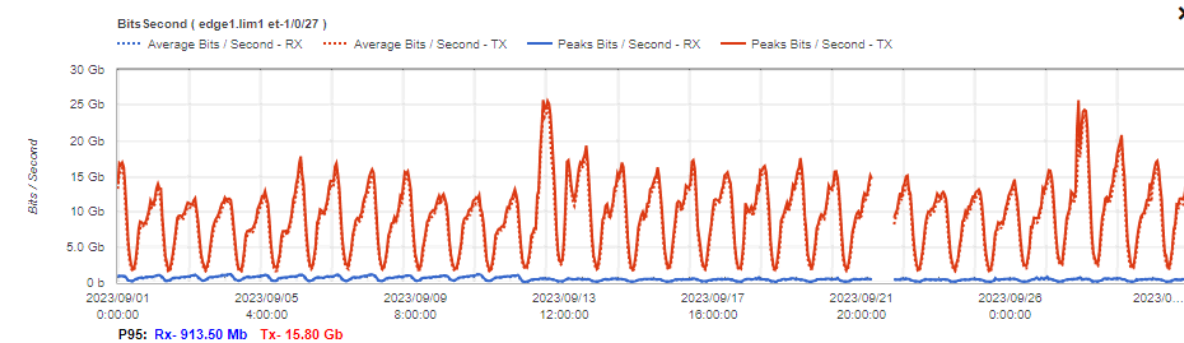

Cirion Technologies Perú S.A

Reporte Tasa de Ocupación de Enlaces (TOE)

Septiembre del 2023

NAP Perú
 AS PEER: 263229
 AS CIRION: 3356

Plataform: PTX 10008 (edge1.lim1)
 Interface: et-0/0/28
 Max. Speed: 100 Gbps

Plataform: PTX 10008 (edge2.lim1)
 Interface: et-0/0/23
 Max. Speed: 100 Gbps

Plataform: PTX 10008 (edge1.lim1)
 Interface: et-1/0/27
 Max. Speed: 100 Gbps

Plataform: PTX 10008 (edge2.lim1)
 Interface: et-0/0/24
 Max. Speed: 100 Gbps

Plataform: PTX 10008 (edge1.lim1)
 Interface: et-0/0/25
 Max. Speed: 100 Gbps

Plataform: PTX 10008 (edge2.lim1)
 Interface: et-1/0/20
 Max. Speed: 100 Gbps

Plataform: PTX 10008 (edge1.lim1)
 Interface: et-1/0/28
 Max. Speed: 100 Gbps