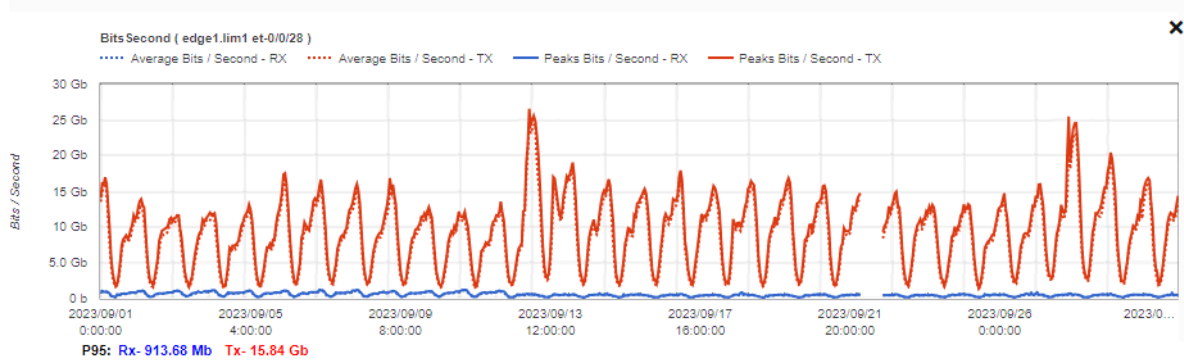

Cirion Technologies Perú S.A

Reporte Tasa de Ocupación de Enlaces (TOE)

Septiembre del 2023

NAP Perú
 AS PEER: 263229
 AS CIRION: 3356

Plataform: PTX 10008 (edge1.lim1)
 Interface: et-0/0/28
 Max. Speed: 100 Gbps

Plataform: PTX 10008 (edge2.lim1)
 Interface: et-0/0/23
 Max. Speed: 100 Gbps

Plataform: PTX 10008 (edge1.lim1)
 Interface: et-1/0/27
 Max. Speed: 100 Gbps

Plataform: PTX 10008 (edge2.lim1)
 Interface: et-0/0/24
 Max. Speed: 100 Gbps